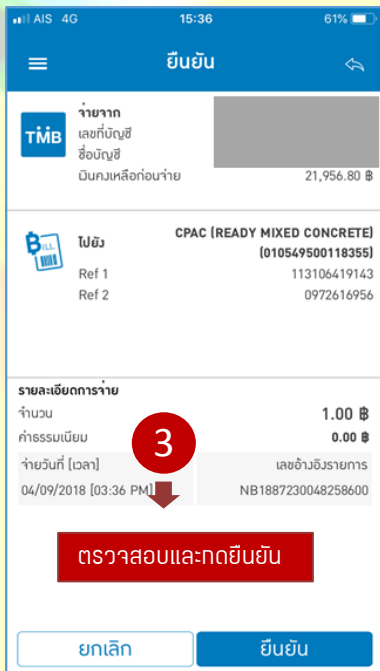

ชำระค่าคอนกรีตซีแพคได้แล้วนะ..  
TMB TOUCH Mobile App

หมายเหตุ :

- อ.ท.ทหารไทยจ่ายได้เฉพาะผ่าน APP Smart Phone ไม่สามารถจ่ายที่เคาน์เตอร์ได้

สร้าง "ใบนำฝาก" เตรียมข้อมูล รหัสชำระ 12 หลัก ได้ที่นี่ >>>>>>  
หรือ [www.cpac.co.th](http://www.cpac.co.th) >> เมนู "วิธีการชำระเงิน"

# TMB TOUCH Mobile App

หมายเหตุ :

- อ.ททท.ไทยจ่ายได้เฉพาะผ่าน APP Smart Phone ไม่สามารถจ่ายที่เคาน์เตอร์ได้
- การจ่ายที่ เคาน์เตอร์ธนาคาร ยังคงเป็นธนาคารเหล่านี้เท่านั้น >>>

สร้าง “ใบนำฝาก” เตรียมข้อมูล Site Code และ สแกน QR Code ได้ที่นี่ >>>>>>>  
หรือ [www.cpac.co.th](http://www.cpac.co.th) >> เมนู “วิธีการชำระเงิน”