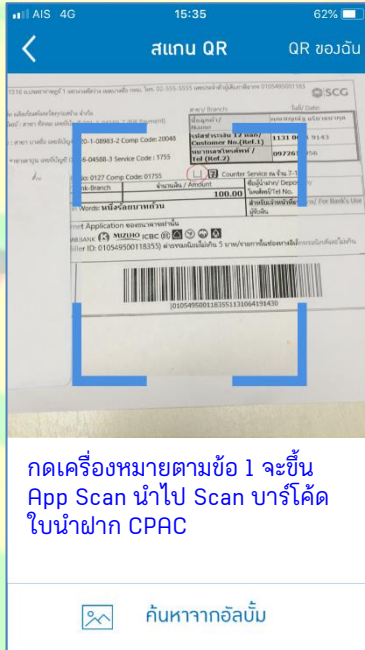

ชำระค่าคอนกรีตซีแพคได้แล้วนะ..  
TMB TOUCH Mobile App

หมายเหตุ :

- อ.ท.ทหารไทยจ่ายได้เฉพาะผ่าน APP Smart Phone ไม่สามารถจ่ายที่เคาน์เตอร์ได้

สร้าง "ใบนำฝาก" เตรียมข้อมูล รหัสชำระ 12 หลัก ได้ที่นี่ >>>>>>  
หรือ [www.cpac.co.th](http://www.cpac.co.th) >> เมนู "วิธีการชำระเงิน"

# TMB TOUCH Mobile App

หมายเหตุ :

- อ.ททท.ไทยจ่ายได้เฉพาะผ่าน APP Smart Phone ไม่สามารถจ่ายที่เคาน์เตอร์ได้
- การจ่ายที่ เคาน์เตอร์ธนาคาร ยังคงเป็นธนาคารเหล่านี้เท่านั้น >>>

สร้าง “ใบนำฝาก” เตรียมข้อมูล Site Code และ สแกน QR Code ได้ที่นี่ >>>>>>>  
หรือ [www.cpac.co.th](http://www.cpac.co.th) >> เมนู “วิธีการชำระเงิน”