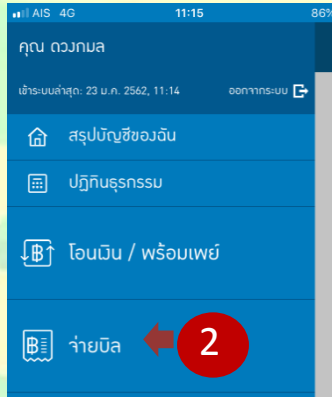

ชำระค่าคอนกรีตซีแพคได้แล้วนะ..  
TMB TOUCH Mobile App

หมายเหตุ :

- อ.ท.ทหารไทยจ่ายได้เฉพาะผ่าน APP Smart Phone ไม่สามารถจ่ายที่เคาน์เตอร์ได้

สร้าง "ใบนำฝาก" เตรียมข้อมูล รหัสชำระ 12 หลัก ได้ที่นี่ >>>>>>  
หรือ [www.cpac.co.th](http://www.cpac.co.th) >> เมนู "วิธีการชำระเงิน"

# TMB TOUCH Mobile App

หมายเหตุ :

- อ.ททท.ไทยจ่ายได้เฉพาะผ่าน APP Smart Phone ไม่สามารถจ่ายที่เคาน์เตอร์ได้
- การจ่ายที่ เคาน์เตอร์ธนาคาร ยังคงเป็นธนาคารเหล่านี้เท่านั้น >>>

สร้าง “ใบนำฝาก” เตรียมข้อมูล Site Code และ สแกน QR Code ได้ที่นี่ >>>>>>>  
หรือ [www.cpac.co.th](http://www.cpac.co.th) >> เมนู “วิธีการชำระเงิน”