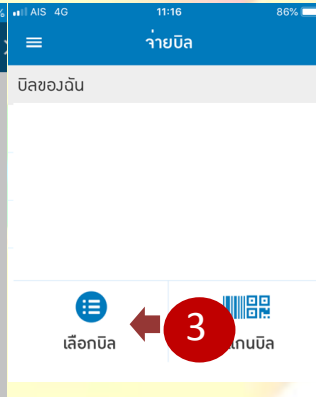

ชำระค่าคอนกรีตซีแพคได้แล้วนะ..  
TMB TOUCH Mobile App

หมายเหตุ :

- อ.ท.ทหารไทยจ่ายได้เฉพาะผ่าน APP Smart Phone ไม่สามารถจ่ายที่เคาน์เตอร์ได้

สร้าง "ใบนำฝาก" เตรียมข้อมูล รหัสชำระ 12 หลัก ได้ที่นี่ >>>>>>  
หรือ [www.cpac.co.th](http://www.cpac.co.th) >> เมนู "วิธีการชำระเงิน"

# TMB TOUCH Mobile App

หมายเหตุ :

- อ.ททท.ไทยจ่ายได้เฉพาะผ่าน APP Smart Phone ไม่สามารถจ่ายที่เคาน์เตอร์ได้
- การจ่ายที่ เคาน์เตอร์ธนาคาร ยังคงเป็นธนาคารเหล่านี้เท่านั้น >>>

สร้าง “ใบนำฝาก” เตรียมข้อมูล Site Code และ สแกน QR Code ได้ที่นี่ >>>>>>>  
หรือ [www.cpac.co.th](http://www.cpac.co.th) >> เมนู “วิธีการชำระเงิน”