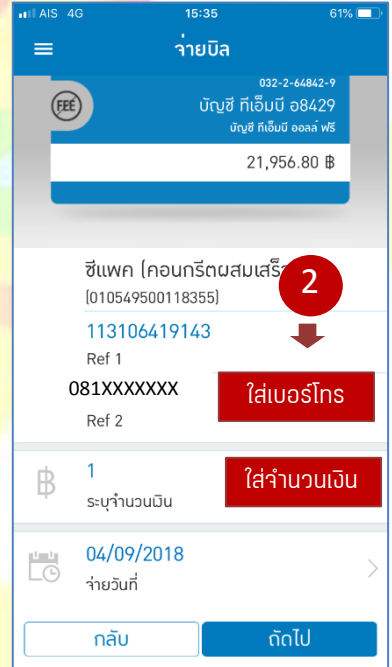

ชำระค่าคอนกรีตซีแพคได้แล้วนะ..  
TMB TOUCH Mobile App

หมายเหตุ :

- อ.ท.ทหารไทยจ่ายได้เฉพาะผ่าน APP Smart Phone ไม่สามารถจ่ายที่เคาน์เตอร์ได้

สร้าง "ใบนำฝาก" เตรียมข้อมูล รหัสชำระ 12 หลัก ได้ที่นี่ >>>>>>  
หรือ [www.cpac.co.th](http://www.cpac.co.th) >> เมนู "วิธีการชำระเงิน"

# TMB TOUCH Mobile App

หมายเหตุ :

- อ.ททท.ไทยจ่ายได้เฉพาะผ่าน APP Smart Phone ไม่สามารถจ่ายที่เคาน์เตอร์ได้
- การจ่ายที่ เคาน์เตอร์ธนาคาร ยังคงเป็นธนาคารเหล่านี้เท่านั้น >>>

สร้าง “ใบนำฝาก” เตรียมข้อมูล Site Code และ สแกน QR Code ได้ที่นี่ >>>>>>>  
หรือ [www.cpac.co.th](http://www.cpac.co.th) >> เมนู “วิธีการชำระเงิน”