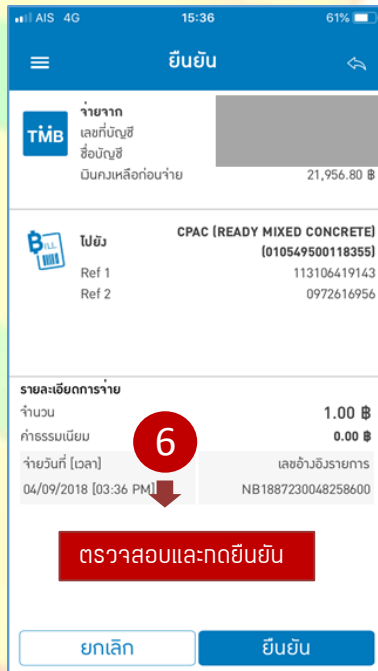

ชำระค่าคอนกรีตซีแพคได้แล้วนะ..  
TMB TOUCH Mobile App

หมายเหตุ :

- อ.ท.ทหารไทยจ่ายได้เฉพาะผ่าน APP Smart Phone ไม่สามารถจ่ายที่เคาน์เตอร์ได้

สร้าง "ใบนำฝาก" เตรียมข้อมูล รหัสชำระ 12 หลัก ได้ที่นี่ >>>>>>  
หรือ [www.cpac.co.th](http://www.cpac.co.th) >> เมนู "วิธีการชำระเงิน"

# TMB TOUCH Mobile App

หมายเหตุ :

- อ.ททท.ไทยจ่ายได้เฉพาะผ่าน APP Smart Phone ไม่สามารถจ่ายที่เคาน์เตอร์ได้
- การจ่ายที่ เคาน์เตอร์ธนาคาร ยังคงเป็นธนาคารเหล่านี้เท่านั้น >>>

สร้าง “ใบนำฝาก” เตรียมข้อมูล Site Code และ สแกน QR Code ได้ที่นี่ >>>>>>>  
หรือ [www.cpac.co.th](http://www.cpac.co.th) >> เมนู “วิธีการชำระเงิน”