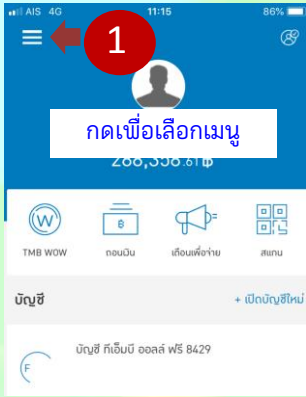

ชำระค่าคอนกรีตซีแพคได้แล้วนะ..  
TMB TOUCH Mobile App

หมายเหตุ :

- อ.ท.ทหารไทยจ่ายได้เฉพาะผ่าน APP Smart Phone ไม่สามารถจ่ายที่เคาน์เตอร์ได้

สร้าง "ใบนำฝาก" เตรียมข้อมูล รหัสชำระ 12 หลัก ได้ที่นี่ >>>>>>  
หรือ [www.cpac.co.th](http://www.cpac.co.th) >> เมนู "วิธีการชำระเงิน"

# TMB TOUCH Mobile App

หมายเหตุ :

- อ.ททท.ไทยจ่ายได้เฉพาะผ่าน APP Smart Phone ไม่สามารถจ่ายที่เคาน์เตอร์ได้
- การจ่ายที่ เคาน์เตอร์ธนาคาร ยังคงเป็นธนาคารเหล่านี้เท่านั้น >>>

สร้าง “ใบนำฝาก” เตรียมข้อมูล Site Code และ สแกน QR Code ได้ที่นี่ >>>>>>>  
หรือ [www.cpac.co.th](http://www.cpac.co.th) >> เมนู “วิธีการชำระเงิน”