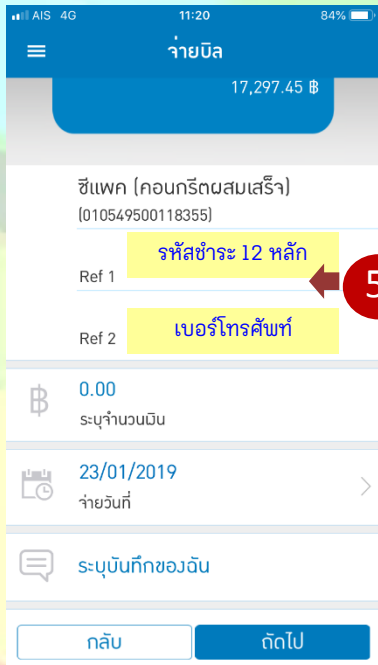

ชำระค่าคอนกรีตซีแพคได้แล้วนะ..  
TMB TOUCH Mobile App

หมายเหตุ :

- อ.ท.ทหารไทยจ่ายได้เฉพาะผ่าน APP Smart Phone ไม่สามารถจ่ายที่เคาน์เตอร์ได้

สร้าง "ใบนำฝาก" เตรียมข้อมูล รหัสชำระ 12 หลัก ได้ที่นี่ >>>>>>  
หรือ [www.cpac.co.th](http://www.cpac.co.th) >> เมนู "วิธีการชำระเงิน"