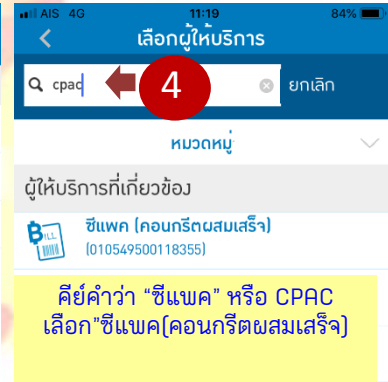

ชำระค่าคอนกรีตซีแพคได้แล้วนะ..  
TMB TOUCH Mobile App

หมายเหตุ :

- อ.ท.ทหารไทยจ่ายได้เฉพาะผ่าน APP Smart Phone ไม่สามารถจ่ายที่เคาน์เตอร์ได้

สร้าง "ใบนำฝาก" เตรียมข้อมูล รหัสชำระ 12 หลัก ได้ที่นี่ >>>>>>  
หรือ [www.cpac.co.th](http://www.cpac.co.th) >> เมนู "วิธีการชำระเงิน"