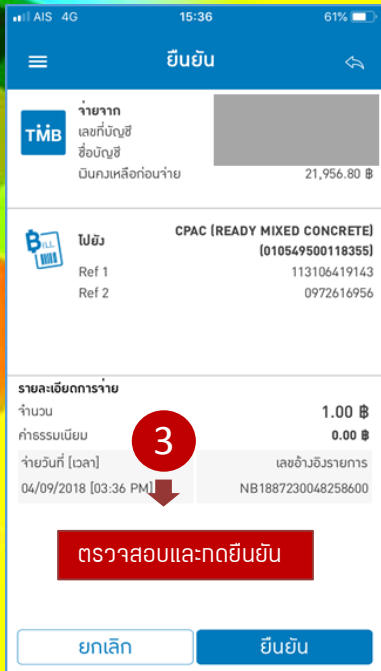

ชำระค่าคอนกรีตซีแพคได้แล้วนะ...

TMB TOUCH Mobile App

หมายเหตุ :

- ธนาคารไทยจ่ายได้เฉพาะผ่าน APP Smart Phone ไม่สามารถจ่ายที่เคาน์เตอร์ธนาคารได้
 - การจ่ายที่เคาน์เตอร์ธนาคารยังคงเป็นธนาคารเหล่านี้เท่านั้น
- >>>