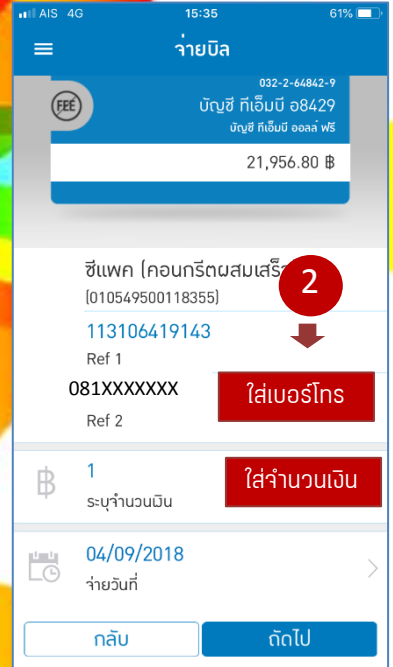

ชำระค่าคอนกรีตซีแพคได้แล้วนะ...

TMB TOUCH Mobile App

หมายเหตุ :

- ธนาคารไทยจ่ายได้เฉพาะผ่าน APP Smart Phone ไม่สามารถจ่ายที่เคาน์เตอร์ธนาคารได้
 - การจ่ายที่เคาน์เตอร์ธนาคารยังคงเป็นธนาคารเหล่านี้เท่านั้น
- >>>