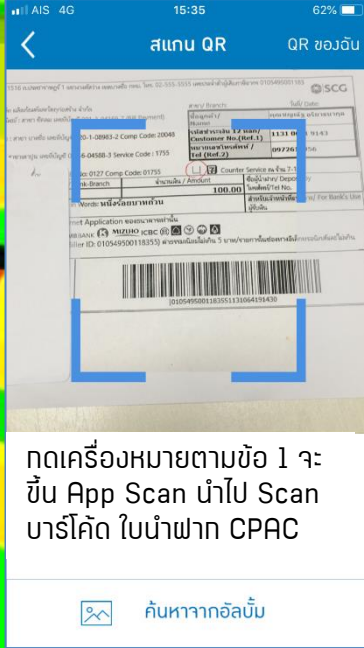

ชำระค่าคอนกรีตซีแพคได้แล้วนะ...

TMB TOUCH Mobile App

หมายเหตุ :

- ธนาคารไทยจ่ายได้เฉพาะผ่าน APP Smart Phone ไม่สามารถจ่ายที่เคาน์เตอร์ธนาคารได้
 - การจ่ายที่เคาน์เตอร์ธนาคารยังคงเป็นธนาคารเหล่านี้เท่านั้น
- >>>